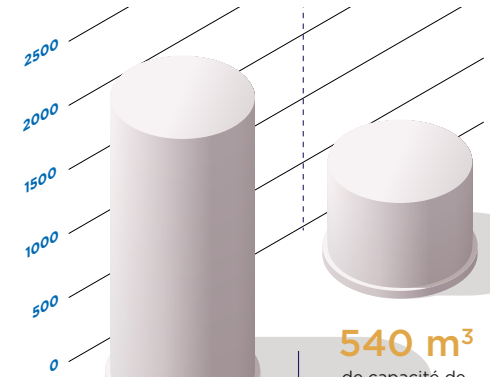

90
agents d'accueil
et d'information
passagers

177
engins de
dénéigement

67
engins de
dénéigement

50
dégivreuses

19
dégivreuses

20
aires de
dégivrage avion

2000 m³
de capacité de stock
de glycol à
Paris-Charles de
Gaulle

540 m³
de capacité de stock
de glycol à
Paris-Orly

4
pistes

3
pistes

1540
hectares

3257
hectares